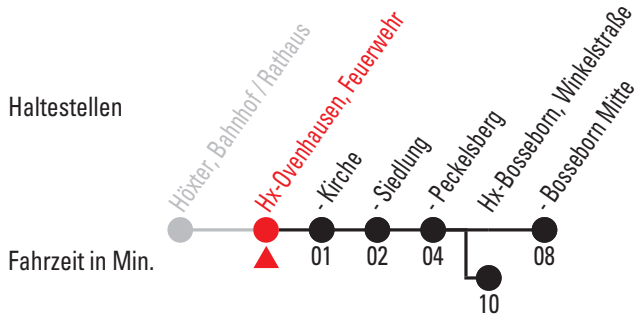

-HX3 Richtung: Bosseborn

Hx-Bosseborn, Mitte

Abfahrt: Hx-Ovenhausen, Feuerwehr

Uhr	Montag - Freitag	Samstag	Sonn- und Feiertag
5			
6			
7		31 ¹	
8	31		
9	31 ¹	31 ¹	
10	31 ¹		
11	31 ¹		
12	31 ¹	05 ¹	
13			
14	05 ¹	05 ¹	
15	04 ^A ₁ 05 ^B ₁		
16	04 ^A ₁		
17	05 ¹		
18	05 ¹		
19	05 ¹		
20			
21			
22			
23			
0			

A=Nur in den Schulferien in NRW

B=nur an Schultagen in NRW

1=bis Hx-Bosseborn, Winkelstraße